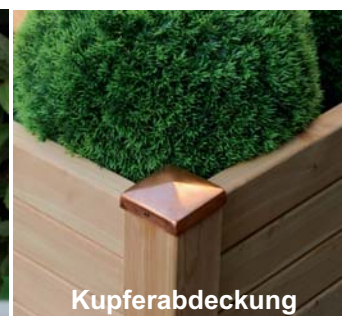

Castel Pflanzkästen

Kupferabdeckung

Pflanzkasten „**Castel**“ aus 90 x 42 mm starken Hölzern aus Lärche mit Pyramidenabdeckung Kupfer

Länge	Breite	Höhe	Natur	braun-impr.	Folie
50 cm	50 cm	41 cm	274.-	302.-	29.-
89 cm	50 cm	41 cm	326.-	358.-	29.-
179 cm	50 cm	41 cm	472.-	518.-	55.-